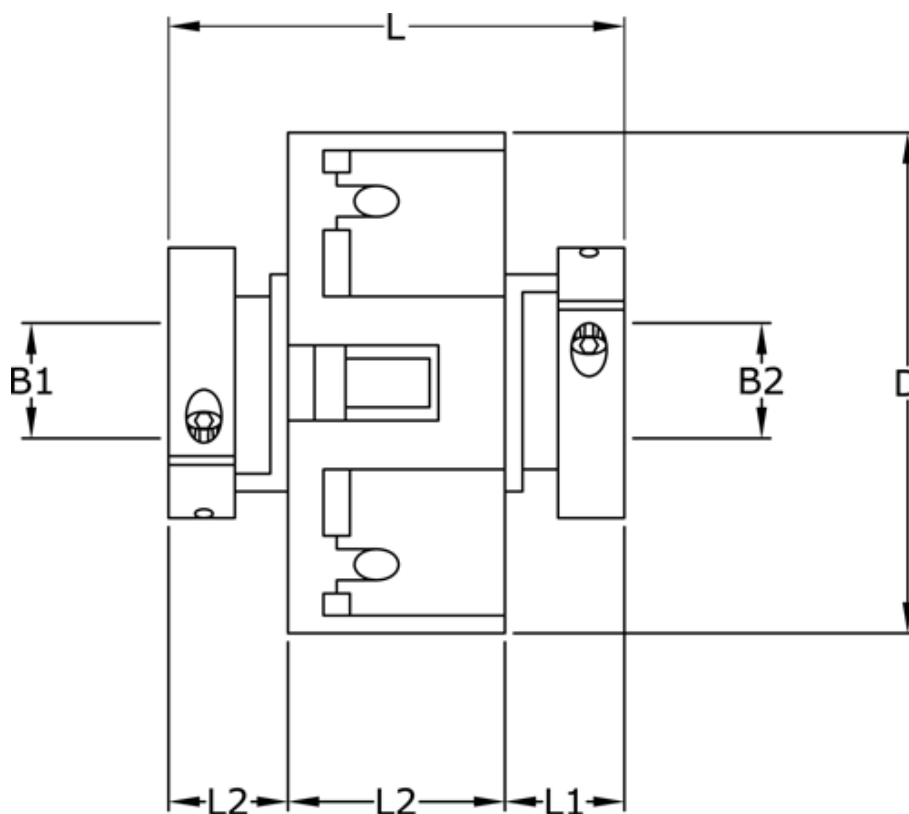

Varenummer: 3322205703845
Beskrivelse: Uni-Lat kobling str. 205.70.38.45
med klemnav, boring 14/18 mm

Mål

B1	= 14
B2	= 18
D	= 70
L	= 74.0
L1	= 28.5
L2	= 17.0
Skrue	= M6